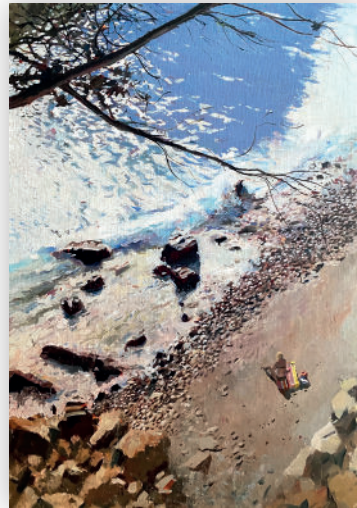

GAC

GALERIE
DE L'ANCIEN
COURRIER

GALERIE D'ART DEPUIS 1990

CHRISTOPHE MARMHEY

Vers la mer...

10 avril > 10 mai 2026

Claire BORNERAND présente

CHRISTOPHE MARMEY

Vers la mer...

10 avril > 10 mai 2026

Vernissage vendredi 10 avril en présence de l'artiste de 18h à 20h.

La nouvelle exposition de **Christophe Marmey** à la galerie nous emmène vers la mer.

Artiste montpelliérain, architecte également, nous connaissons en peinture ses constructions, ses vues architecturées.

Lors de la précédente exposition personnelle à la galerie nous avons déjà choisi de vous montrer son imprégnation méditerranéenne.

Ayant le pied marin, l'artiste peintre se penche cette fois-ci véritablement sur la vie quotidienne des pêcheurs et des ostréiculteurs, des étangs et notre Méditerranée.

Les impressions sur l'eau sont époustouflantes. Le ressenti des matières et de la lumière très authentique.

Cette exposition maritime est à découvrir jusqu'au mois de mai à la galerie.

« *La baigneuse de la crique* »
Huile sur toile (92 x 65 cm)